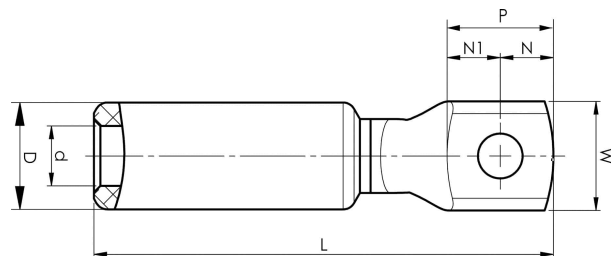

# AKK1000-1- 16

Tuotenumero: **7331-443700**

EAN: **7393487079076**

W (mm): **62**

N (mm): **30**

N1 (mm): **40**

P (mm): **70**

d (mm): **40**

D (mm): **60**

L (mm): **263**

t (mm) - latan paksuus: **12**

s (mm) - kuorintapituus: **129**

Ruuvi: **M16**

AWG/MCM Säikeinen Al: **2000 MCM**

mm<sup>2</sup> Säikeinen Al: **1000**