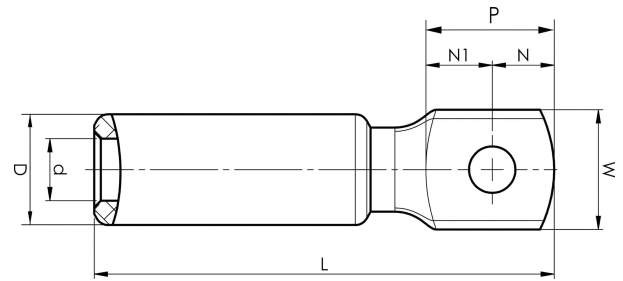

Alumiiniset kaapelikengät 16 - 1200 mm²

AK1200

- Käytetään alumiinijohtimen liittämiseen alumiinikiskoon.
- Kaksi puristusta tarvitaan.

Al-kaapelikengä harvasäikeiselle, tiivistetylle Al-kaapelille 1200 mm², poraamaton laatta. Käytetään Elpressin sertifioidun järjestelmän V1470 kanssa.

Tuotenumero: **7312-002800**

EAN: **7393487020009**

W (mm): **75**

P (mm): **80**

d (mm): **44**

D (mm): **70**

L (mm): **291**

t (mm) - latan paksuus: **17**

s (mm) - kuorintapitus: **142**

AWG/MCM Säikeinen Al: **2500 MCM**

mm² Säikeinen Al: **1200**