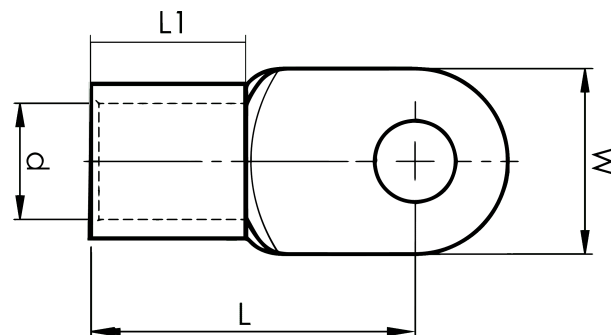

DIN 46234 -levykaapelikengät 10 - 185 mm²

B120-16R

- materiaali: 99,9% Cu, tinattu (Cu/Sn).

Levykaapelikengä kuparijohtimille 120 mm², laatassa M16-reikä. Käytetään Elpressin sertifioidun järjestelmän V600, V1300 tai V250 kanssa.

Tuotenumero: **7258-269000**

EAN: **7393487018808**

Snro: **5203647**

W (mm): **28**

d (mm): **16.5**

L1 (mm): **22**

L (mm): **44**

Ruuvi: **M16**