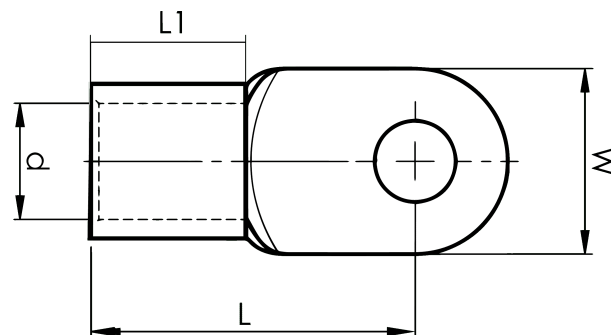

DIN 46234 -levykaapelikengät 10 - 185 mm<sup>2</sup>

# B16-8R

- mitat standardin DIN 46234 mukaisesti.
- materiaali: 99,9% Cu, tinattu (Cu/Sn).

Levykaapelikengä kuparijohtimille 16 mm<sup>2</sup>, laatassa M8-reikä. Käytetään Elpressin sertifioidun järjestelmän V600, V1300 tai V250 kanssa.

Tuotenumero: **7258-266200**

EAN: **7393487018525**

Snro: **5203615**

W (mm): **14**

d (mm): **5.8**

L1 (mm): **10**

L (mm): **22**

t (mm) - latan paksuus: **1.2**