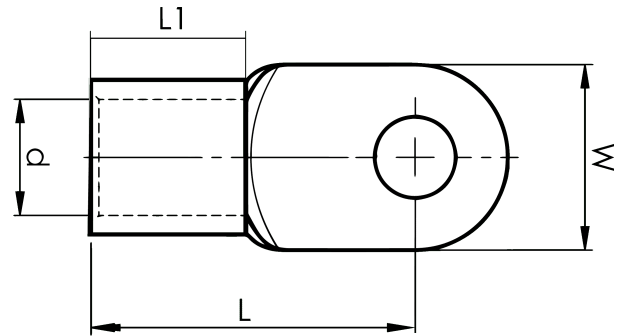

DIN 46234 -levykaapelikengät 10 - 185 mm<sup>2</sup>

# B25-12R

- mitat standardin DIN 46234 mukaisesti.
- materiaali: 99,9% Cu, tinattu (Cu/Sn).

Levykaapelikengä kuparijohtimille 25 mm<sup>2</sup>, laatassa M12-reikä. Käytetään Elpressin sertifioidun järjestelmän V600, V1300 tai V250 kanssa.

Tuotenumero: **7258-266900**

EAN: **7393487018594**

Snro: **5203622**

W (mm): **22**

d (mm): **7.5**

L1 (mm): **11**

L (mm): **31**

t (mm) - latan paksuus: **1.5**