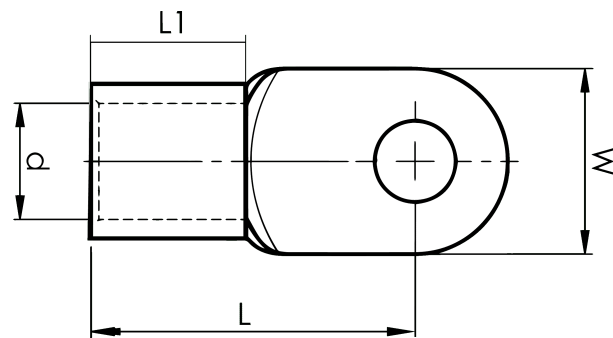

DIN 46234 -levykaapelikengät 10 - 185 mm²

B95-12R

- mitat standardin DIN 46234 mukaisesti.
- materiaali: 99,9% Cu, tinattu (Cu/Sn).

Levykaapelikengä kuparijohtimille 95 mm², laatassa M12-reikä. Käytetään Elpressin sertifioidun järjestelmän V600, V1300 tai V250 kanssa.

Tuotenumero: **7258-268600**

EAN: **7393487018761**

Snro: **5203642**

W (mm): **24**

d (mm): **15**

L1 (mm): **20**

L (mm): **42**

t (mm) - latan paksuus: **2.5**

Ruuvi: **M12**

Merkitseminen: **95**

AWG/MCM Cu: **3/0 AWG**

mm² Cu: **95**