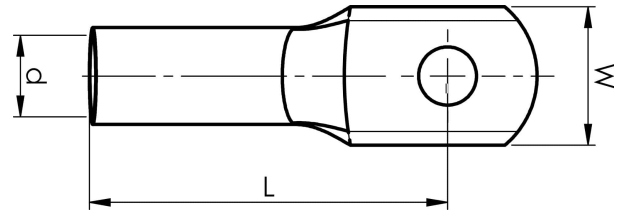

DIN 46235 -putkikaapelikengät 6-400 mm²

KR120-20DIN

Tuotenumero: **7301-090600**

W (mm): **38**

N (mm): **20**

N1 (mm): **20**

P (mm): **40**

d (mm): **15.5**

D (mm): **21**

L (mm): **70**

s (mm) - kuorintapituus: **35**

Ruuvi: **M20**

AWG/MCM Cu: **4/0 AWG**

mm² Cu: **120**