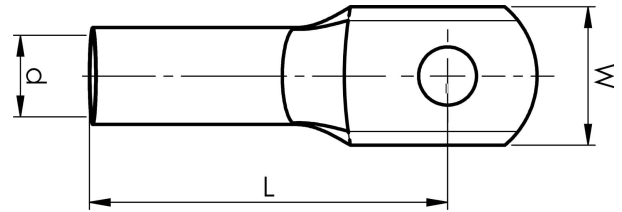

# KR150-16DIN

Tuotenumero: **7301-090900**

EAN: **7393487015067**

W (mm): **34**

N (mm): **17**

N1 (mm): **20**

P (mm): **37**

d (mm): **17**

D (mm): **23.5**

L (mm): **78**

s (mm) - kuorintapituus: **40**

Ruuvi: **M16**

AWG/MCM Cu: **300 MCM**

mm<sup>2</sup> Cu: **150**