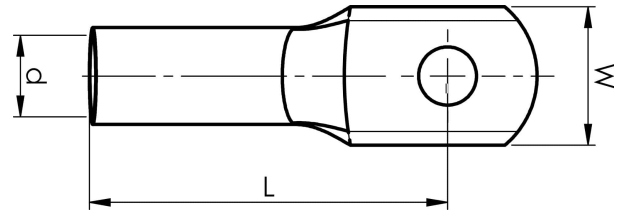

DIN 46235 -putkikaapelikengät 6-400 mm²

KR400- 20DIN

Tuotenumero: **7301-092500**

EAN: **7393487022652**

W (mm): **55**

N (mm): **25**

N1 (mm): **20**

P (mm): **45**

d (mm): **27.5**

D (mm): **38.5**

L (mm): **115**

s (mm) - kuorintapituus: **70**

Ruuvi: **M20**

AWG/MCM Cu: **700 MCM**

mm² Cu: **400**