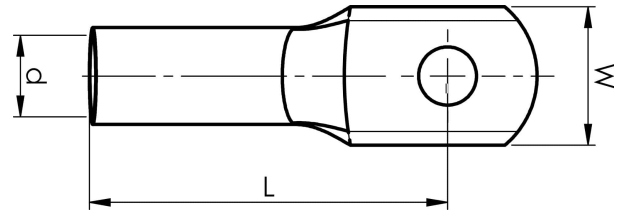

DIN 46235 -putkikaapelikengät 6-400 mm²

KR6-5DIN

Tuotenumero: **7301-087200**

EAN: **7393487014800**

W (mm): **8.5**

N (mm): **9**

N1 (mm): **6**

P (mm): **15**

d (mm): **3.8**

D (mm): **5.5**

L (mm): **24**

s (mm) - kuorintapituus: **10**

Ruuvi: **M5**

AWG/MCM Cu: **10 AWG**

mm² Cu: **6**