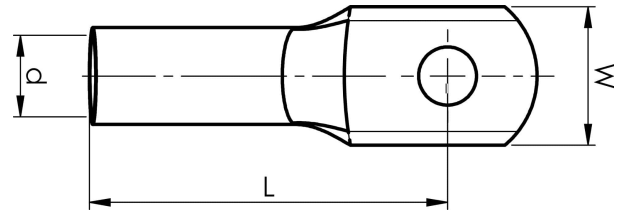

DIN 46235 -putkikaapelikengät 6-400 mm²

KR95-16DIN

Tuotenumero: **7301-090200**

W (mm): **32**

N (mm): **17**

N1 (mm): **16**

P (mm): **33**

d (mm): **13.5**

D (mm): **19**

L (mm): **65**

s (mm) - kuorintapituus: **35**

Ruuvi: **M16**

AWG/MCM Cu: **3/0 AWG**

mm² Cu: **95**