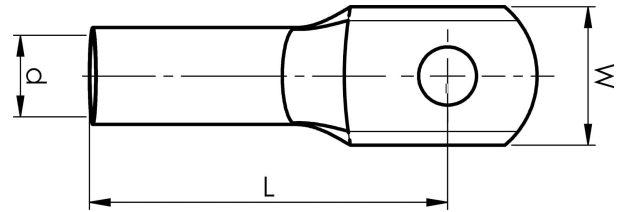

DIN 46235 -putkikaapelikengät 6-400 mm²

KR95-8DIN

Tuotenumero: **7301-089900**

W (mm): **28**

N (mm): **14**

N1 (mm): **16**

P (mm): **30**

d (mm): **13.5**

D (mm): **19**

L (mm): **65**

s (mm) - kuorintapituus: **35**

Ruuvi: **M8**

AWG/MCM Cu: **3/0 AWG**

mm² Cu: **95**