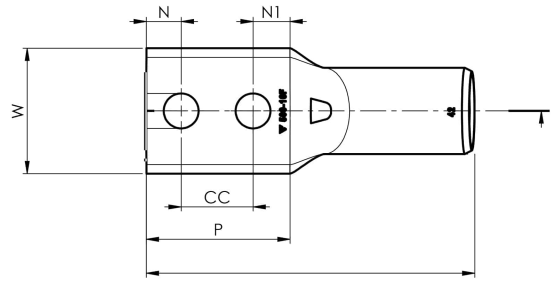

KRF-putkikaapelikenkä, kaksireikäinen

KRF500- 12X2-32

Tuotenumero: **7301-451800**

EAN: **7393487090019**

W (mm): **61**

N (mm): **15**

N1 (mm): **23**

P (mm): **70**

cc (mm): **32**

d (mm): **33**

D (mm): **42**

L (mm): **160**

t (mm) - latan paksuus: **8.8**

s (mm) - kuorintapituus: **70**

Ruuvi: **M12x2**

Tarkistusaukko: **kyllä**

AWG/MCM Cu: **950 MCM**

mm² Cu: **500**