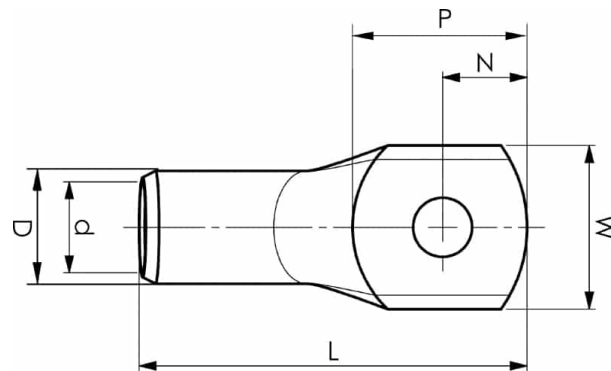

# KRF120-14

Tuotenumero: **7301-492300**

EAN: **7393487090057**

W (mm): **32**

N (mm): **15**

N1 (mm): **16**

P (mm): **31**

f (mm): **1**

d (mm): **17**

D (mm): **22**

L (mm): **73**

t (mm) - latan paksuus: **4.9**

s (mm) - kuorintapituus: **27**

Ruuvi: **M14**

Tarkistusaukko: **kyllä**

AWG/MCM Cu: **4/0 AWG**