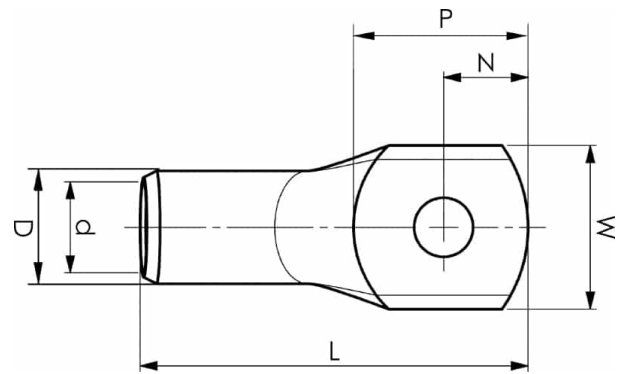

Putkikaapelikengät 16 - 800 mm²

KRF35-14

Tuotenumero: **7301-509000**

EAN: **7393487041370**

W (mm): **25**

N (mm): **15**

N1 (mm): **16**

P (mm): **31**

d (mm): **9**

D (mm): **13**

L (mm): **57**

t (mm) - latan paksuus: **2.9**

s (mm) - kuorintapituus: **16**

Ruuvi: **M14**

Tarkistusaukko: **kyllä**

AWG/MCM Cu: **2 AWG**

mm² Cu: **35**