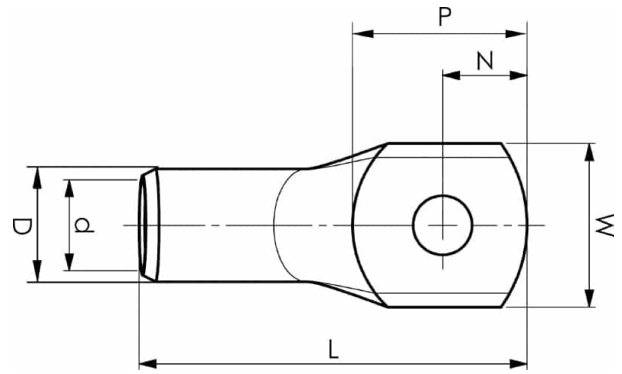

Putkikaapelikengät (NS)

KRF150-12NS

Tuotenumero: **7301-467400**

EAN: **7393487015371**

W (mm): **36**

N (mm): **15**

N1 (mm): **16**

P (mm): **31**

f (mm): **1**

d (mm): **19**

D (mm): **25**

L (mm): **80**

t (mm) - latan paksuus: **6**

s (mm) - kuorintapituus: **32**

Ruuvi: **M12**

AWG/MCM Cu: **300 MCM**

mm² Cu: **150**