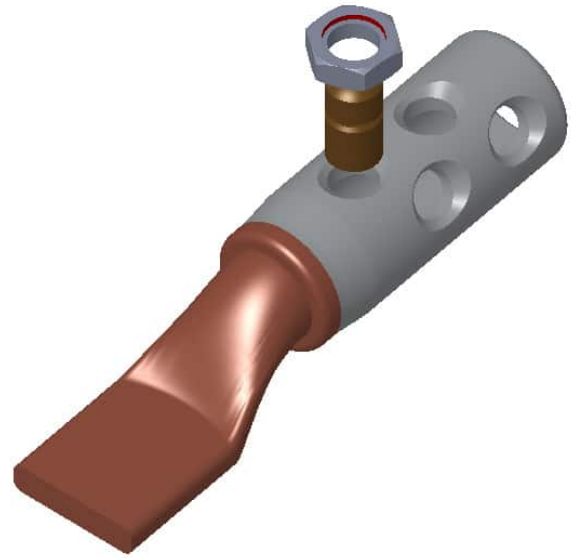

Ruuvikaapelikengät 10 - 630 mm² (käännettävä ruuvi)

SL400R240S- 00

- ruuvien materiaali: messinkiä, mahdollisimman pieni kitka
- käännettävät murtoruuvit
- jännitealue 1 – 36 kV
- täyttää standardin IEC 61238-1:2003 vaatimukset
- kaapelikengät ovat bimetallityyppisiä parhaan toiminnan varmistamiseksi

Ruuvikaapelikengä 1 – 36 kV, joka sopii sekä alumiini- että kuparikaapeleille, luokka 1 ja 2, liitäntäreiät tarpeen mukaan. Pyöreä kaapeli 300 – 400 mm², sektorin muotoinen kaapeli 240 mm².

Tuotenumero: **7334-011700**

EAN: **7393487039209**

Snro: **5215581**

W (mm): **41.5**

d (mm): **33**

D (mm): **49**

L1 (mm): **103**

L (mm): **187**

t (mm) - latan paksuus: **9.6**

s (mm) - kuorintapituus: **97**

Enimmäisjännite (kV): **1-36**

Kaapelityyppi pyöreä (mm²): **300-400**

Kaapelityyppi sektori (mm²): **240**