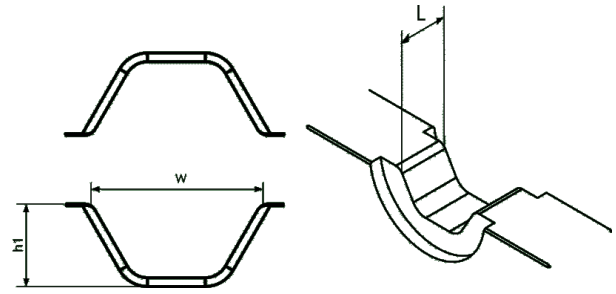

B-leukojen DIN46235

B28DIN

Leukapari Cu-liitoksille DIN46235 240 mm²,
kuusikulmapuristus.

Leukapidin tarvitaan.

Tuotenumero: **5303-096100**

EAN: **7393487014756**

W (mm): **27.8**

L (mm): **20**

h1 (mm): **12**

Puristusgeometria: **Hexagonal**

Puristimien lukumäärä: **2**

Muottipidike vaaditaan: **kyllä**

mm² DIN: **240**