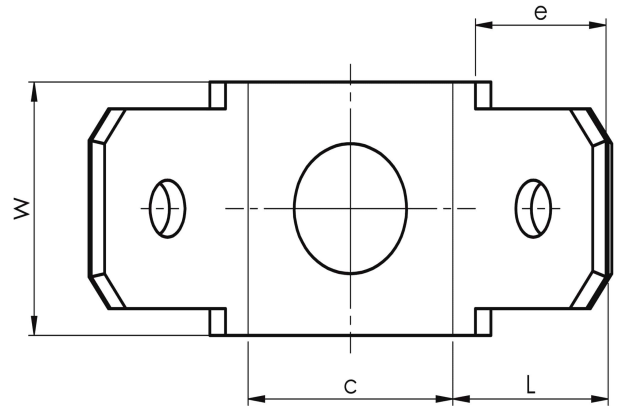

Tab connector 2 x 45°

B2457H5

Item number: **7152-239300**

EAN: **7393487003187**

W (mm): **10**

∅ (mm): **5.2**

c (mm): **12**

e (mm): **8**

L (mm): **10**

Tab Size: **6,3x0,8**

Tab: **6,3x0,8**